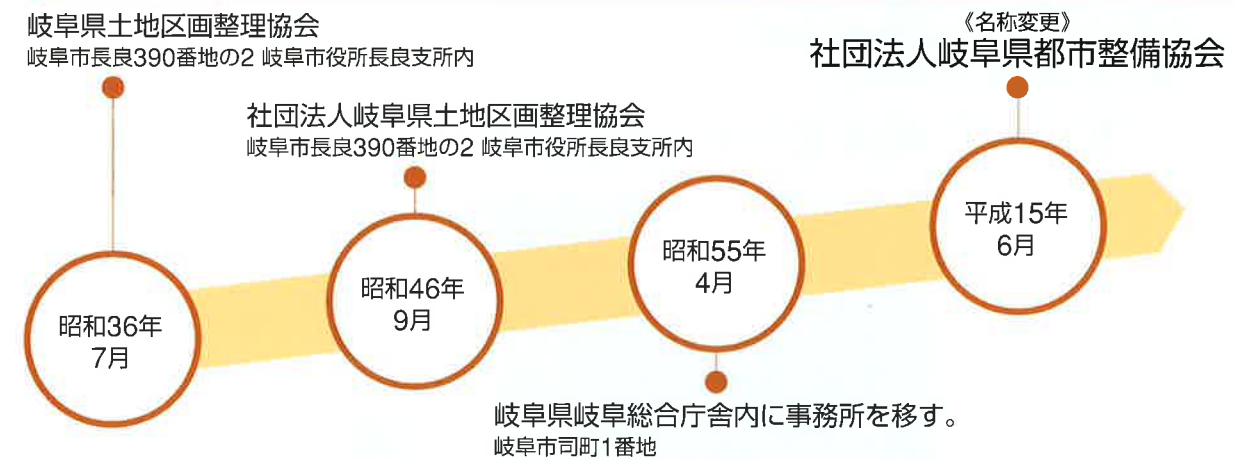

暮らしに優しい環境創造

住民と行政をつなぐ まちづくりをお手伝いします

住民

社団法人
岐阜県都市
整備協会

市町など
行政

設立の目的

当協会は、昭和36年7月土地区画整理事業に関する調査研究、技術の向上及び啓発宣伝のための諸事業を行い、土地区画整理事業の推進を図り、公共の福祉の増進に寄与することを目的として設立されたものであります。平成15年6月には、名称変更を行い、都市整備事業などまちづくりを総合的に支援し、岐阜県におけるまちづくり事業の円滑な推進と適切な執行を図り、地域経済の活性化と魅力ある岐阜県づくりに寄与しております。

組織の沿革

業務内容

調査研究・計画

- ●都市整備事業に関する調査・研究・計画・普及・啓発
- ●GISを活用したまちづくり調査・計画
- ●地区計画策定
- ●マスタープランの策定（都市計画区域、市町村等）
- ●基本計画策定（緑・中心市街地等）
- ●基礎調査の策定 ●事業評価

土地区画整理事業

- ●まちづくり基本調査、区画整理、事業調査、区画整理促進調査
- ●事業計画作成、実施計画書策定
- ●換地設計 ●建物補償調査
- ●工事施工管理 ●換地計画 ●登記全般

研修・指導・相談

- ●都市整備事業に関する指導及び相談
- ●他県への先進地視察の開催
- ●講習会の開催

まちづくり支援

- ●住民参画によるまちづくり支援
- ●まちづくりの意識アンケート調査
- ●パンフレット等を活用した説明会の開催
- ●他地区の施行中、施行済み地区の見学会の開催
- ●生活環境の評価、将来の生活設計など意識調査
- ●まちづくり交付金の活用
- ●都市再生整備計画の策定
- ●ワークショップの開催