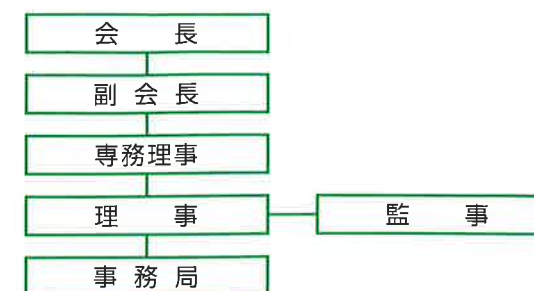

組織図

社団法人 岐阜県都市整備協会 組織図

関連組織

岐阜県土地区画整理組合連合会の事務局を置く

岐阜県土地区画整理組合連合会

事務局／社団法人 岐阜県都市整備協会
岐阜市司町1番地 岐阜総合庁舎内
TEL 058-266-4611（代表）
FAX 058-266-1492
Email : gifuks@gifutoshi.or.jp