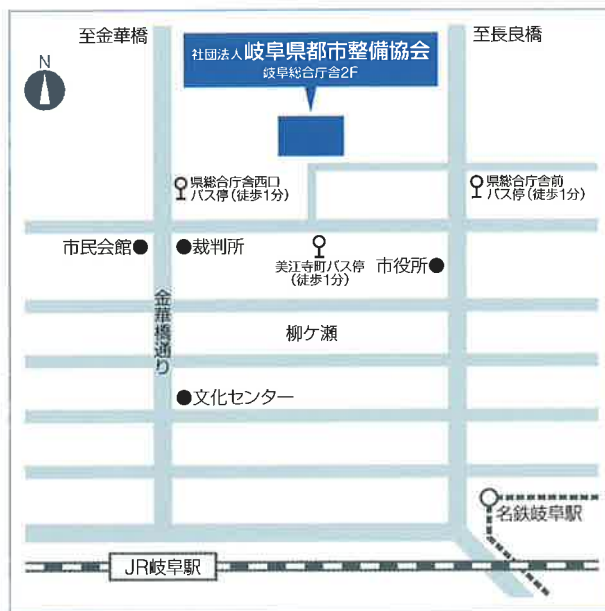

組織図

社団法人 岐阜県都市整備協会 組織図

関連組織

岐阜県土地区画整理組合連合会の事務局を置く

岐阜県土地区画整理組合連合会

事務局／社団法人 岐阜県都市整備協会
岐阜市司町1番地 岐阜総合庁舎内
TEL 058-266-4611（代表）
FAX 058-266-1492
Email : gifuks@gifutoshi.or.jp

私たちがおてつだいをします。

発行／社団法人 **岐阜県都市整備協会**